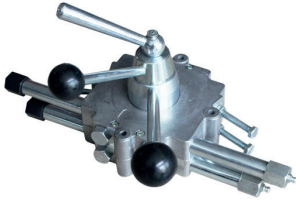

CONTROL BOX

GZG No : 06172